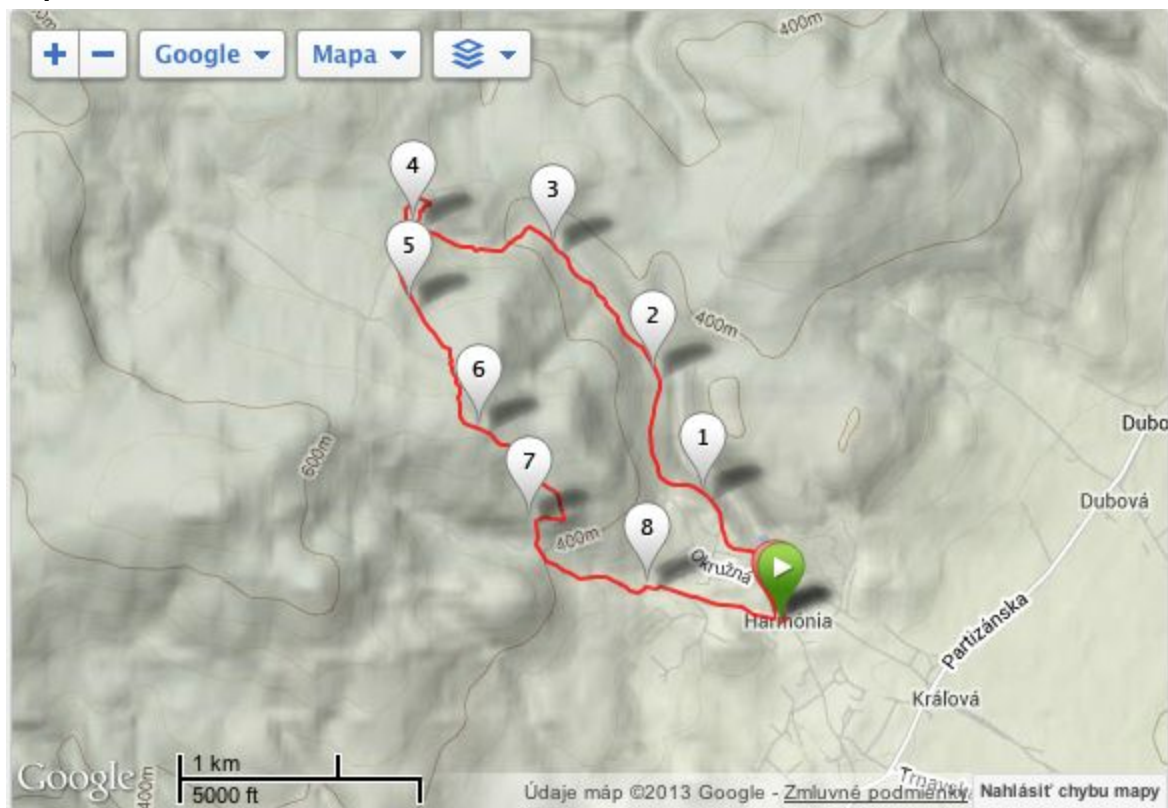

Miesto ŠTART/CIEL: Reštaurácia Bowling, Okružná ulica, Modra - Harmónia

Trat': 9 200m (mapa a profil trate nižšie)

Nárast výšky: 320m (571m n.m.)

Terén: 99 % lesné nespevnené chodníky, miestami skalkové s koreňmi stromov, mostíky a prechody cez potoky, úvod a záver spevnená cesta

Mapa trate:

Výškový profil trate:

Popis trate:

- trať vedie po existujúcich, stálych, funkčných turistických značkách (TZ) (červená, modrá, žltá)
 - začiatok červená TZ po "Panskom chodníku" smer Zochova chata cca 4200m, prevýšenie 180m
 - trať pokračuje ďalších cca 5 000m nasledovne:
 - odbočiť vľavo smer bývalé kúpalisko pod Zochovou chatou (červená + modrá TZ)

- ďalej popri vleku a Tisových skalách hore na kopec dlhý cca 410m, výška 55m
- na kopci pri veľkom Buku odbočiť vľavo po modrej TZ
- pokračovať stále po modrej TZ s riadne vyznačenou obchádzkou polomu bielymi šípkami
- ďalej po žltej TZ a opäť napojenie na modrú TZ smer Zámčisko kopec dlhý cca 460m, výška 60m (smerom dolu zo Zámčiska strmina po vodojem)
- od vodojemu modrou TZ dolu pozdĺž potoka smer Harmónia
- výbeh na Okružnej ul., beh po ceste cca 400m stále po modrej TZ
- posledný krátky úsek k Cieľu lesíkom popri historických modranských vilách